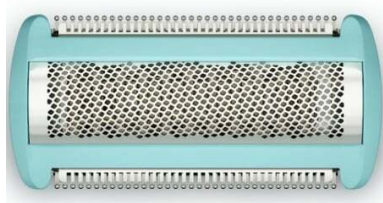

Rf. PHIL-AFE BG2010/43

Cabezal de Reemplazo para Afeitadora Eléctrica Philips Body Groomer Según especificaciones/ Pack 1

Tecnología de corte patentada para ser suave con la piel

El sistema de afeitado Triple Protect cuenta con puntas en forma de perla para una mayor comodidad en la piel y orificios en forma de diamante para adaptarse a la piel sin esfuerzo, mientras que el protector minimiza significativamente la irritación de la piel. Afeitado suave y apurado de 0,2 mm de longitud

Con un afeitado de 0,2 mm, nuestra tecnología de corte te ofrece la experiencia de afeitado apurado precisa que necesitas. Incluye nuestra lámina de afeitado con forma de diamante que funciona a la perfección para garantizar un acabado suave y uniforme, dejando la piel suave y fresca. 100 % impermeable para un afeitado cómodo, tanto en seco como en húmedo

Al ser 100 % impermeable, puedes utilizar la afeitadora corporal tanto en seco como en húmedo para disfrutar de una experiencia cómoda en todo momento. Además, es fácil de limpiar. Cabezal de lámina de repuesto para afeitadora corporal

Tipo de accesorio: Cabezal de lámina de repuesto

Tecnología de afeitado

Tecnología de corte: Triple Protect

Longitud de corte: 0,2 mm

Lámina de afeitado: Diseño en forma de diamante

Protección de la piel: Puntas en forma de perla y protector antiirritación