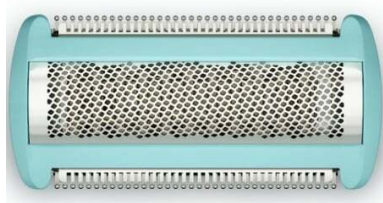

Rf. PHIL-AFE BG2010/43

Cabezal de Reemplazo para Afeitadora Eléctrica Philips Body Groomer Según especificaciones/ Pack 1

Tecnología de corte patentada para ser suave con la piel

El sistema de afeitado Triple Protect cuenta con puntas en forma de perla para una mayor comodidad en la piel y orificios en forma de diamante para adaptarse a la piel sin esfuerzo, mientras que el protector minimiza significativamente la irritación de la piel. Afeitado suave y apurado de 0,2 mm de longitud

Con un afeitado de 0,2 mm, nuestra tecnología de corte te ofrece la experiencia de afeitado apurado precisa que necesitas. Incluye nuestra lámina de afeitado con forma de diamante que funciona a la perfección para garantizar un acabado suave y uniforme, dejando la piel suave y fresca. 100 % impermeable para un afeitado cómodo, tanto en seco como en húmedo

Al ser 100 % impermeable, puedes utilizar la afeitadora corporal tanto en seco como en húmedo para disfrutar de una experiencia cómoda en todo momento. Además, es fácil de limpiar. Cabezal de lámina de repuesto para afeitadora corporal

Cabezal de lámina de repuesto para afeitadora corporal de las series BG34XX, BG54XX, BG74XX y BG94XX Especificaciones

Compatibilidad

Series compatibles: Philips Bodygroom BG34XX, BG54XX, BG74XX y BG94XX

Tipo de accesorio: Cabezal de lámina de repuesto