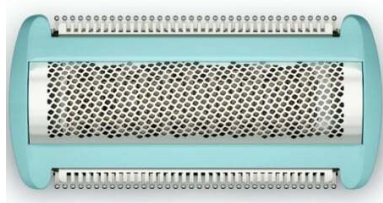

## *Cabezal de Reemplazo para Afeitadora Eléctrica Philips Body Groomer Según especificaciones/ Pack 1*

*Tecnología de corte patentada para ser suave con la piel*

*El sistema de afeitado Triple Protect cuenta con puntas en forma de perla para una mayor comodidad en la piel y orificios en forma de diamante para adaptarse a la piel sin esfuerzo, mientras que el protector minimiza significativamente la irritación de la piel. Afeitado suave y apurado de 0,2 mm de longitud*

*Con un afeitado de 0,2 mm, nuestra tecnología de corte te ofrece la experiencia de afeitado apurado precisa que necesitas. Incluye nuestra lámina de afeitado con forma de diamante que funciona a la perfección para garantizar un acabado suave y uniforme, dejando la piel suave y fresca. 100 % impermeable para un afeitado cómodo, tanto en seco como en húmedo*

*Al ser 100 % impermeable, puedes utilizar la afeitadora corporal tanto en seco como en húmedo para disfrutar de una experiencia cómoda en todo momento. Además, es fácil de limpiar. Cabezal de lámina de repuesto para afeitadora corporal*

*Cabezal de lámina de repuesto para afeitadora corporal de las series BG34XX, BG54XX, BG74XX y BG94XX Especificaciones*