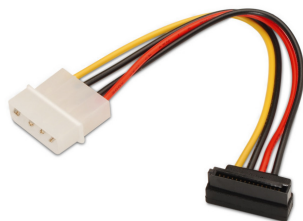

Rf. CA14504048 P/N. A131-0160

**AISENS A131-0160 cable de alimentación interna
0,16 m**

1,18 €
Incluido (IVA 21%)

Conector molex 4 pin macho en un extremo y conector sata alimentación acodado hembra en otro. Ideal para convertir un conector molex 4 pin a un conector sata alimentación y para conexión en espacio reducido Longitud: 16 CM Normativas: RoHS Test de funcionamiento: 100% testado