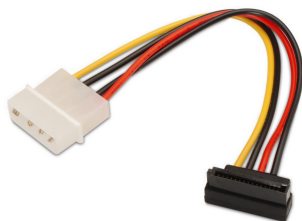

Rf. CA14504048 P/N. A131-0160

*AISENS A131-0160 cable de alimentación interna
0,16 m*

Conector molex 4 pin macho en un extremo y conector sata alimentación acodado hembra en otro. Ideal para convertir un conector molex 4 pin a un conector sata alimentación y para conexión en espacio reducido Longitud: 16 CM Normativas: RoHS Test de funcionamiento: 100% testado