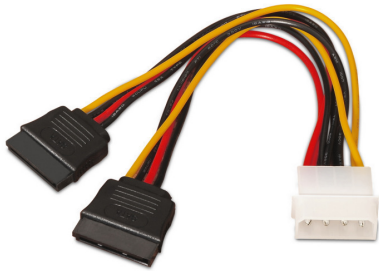

AISENS A131-0161 cable de alimentación interna 0,2 m

Ref.: CA14504047 P/N: A131-0161

Detalle del producto

AISENS® – Cable SATA alimentación, MOLEX 4pin/M-2xSATA Hembra, 20cm, 100% cobre puro de alta calidad

- Incluye conector molex 4 pin macho en un extremo y dos conectores sata alimentación hembra en otro
- Ideal para convertir un conector molex 4 pin a dos conectores sata alimentación
- El producto está 100% testado
- Cumple la normativa RoHS

Ficha tecnica

Specs [lcecat](#)

Cable SATA alimentación, MOLEX 4pin/M-2xSATA Hembra, 20cm, 100% cobre
AISENS® – Cable SATA alimentación, MOLEX 4pin/M-2xSATA Hembra, 20cm, 100% cobre puro de alta calidad
Incluye conector molex 4 pin macho en un extremo y dos conectores sata alimentación hembra en otro
Ideal para convertir un conector molex 4 pin a dos conectores sata alimentación
El producto está 100% testado
Cumple la normativa RoHS

Conector 12 x SATA de 15 pines

Conector 2Molex (4-pin)

Longitud de cable 0,2 m

Género del conector 1Macho

Género del conector 2Macho

Peso 24 g

Certificados de conformidad RoHS

Ancho del paquete 160 mm