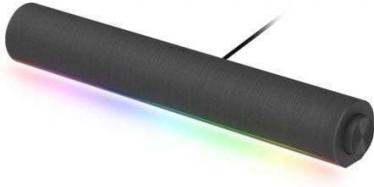

Rf. XIA-ALT DESK SPEAKER 76GL

## Altavoz / Barra de Sonido Xiaomi Desktop Speaker/ con Micrófono

Altavoz de escritorio Xiaomi

Estéreo de dos canales | Premio de diseño Red Dot

Luz ambiental RGB | Múltiples modos de sonido Configuración acústica de 4 unidades

Altavoz grande de rango completo con graves potentes Los canales duales ofrecen un efecto estéreo

Cobertura de área amplia con localización de sonido. Múltiples modos de sonido

Adecuado para música, juegos, películas y más. Luz ambiental colorida RGB

El diseño dual simétrico con cámaras internas herméticas minimiza la interferencia de los canales y un escenario sonoro amplio y en

*capas ofrece un sonido estéreo que deleita tus oídos. También permite una identificación más precisa de la ubicación de un sonido durante el juego. Diseño ergonómico con inclinación de 53° para un sonido envolvente*