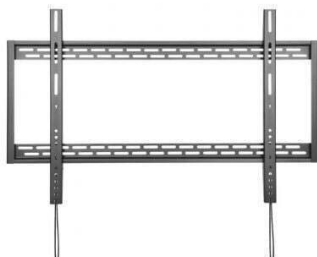

Rf. AIS-SOPORTE ~~WT100F-067~~ WT100F-067

Soporte de Pared Fijo Aisens WT100F-067 para TV de 60-100"/ hasta 130kg

Especificaciones:

Soporte eco ultra delgado para monitor/TV 130kg de 60"-100"; Fabricado con acero de alta resistencia y pintado con pintura electrostática para un acabado perfecto. Compatible con los televisores con sistema de montaje VESA, incluyendo la mayoría de los modelos de televisores Samsung gracias a los accesorios especiales suministrados con el kit de montaje. Compatible con pantallas curvas
> Incluye tacos de la marca FISCHER en el kit de montaje para una instalación profesional y segura. VESA Máximo: 900x600mm (Compatible con VESA de 200x200,300x300,400x200,400x400,600x400,800x400,800x600,900x600mm) Carga Máxima: 130kg Distancia de la pared: 32mm Color: Negro

Contenido

1 x Soporte de pared para monitor/TV 1 x Kit de montaje (No incluye herramientas) 1 x Manual de instrucciones multi idioma

** Esta Ficha es de caracter INFORMATIVO y carece de calidad contractual, los precios, existencias y referencias puede variar en el momento de formalizarlo en Pedido.