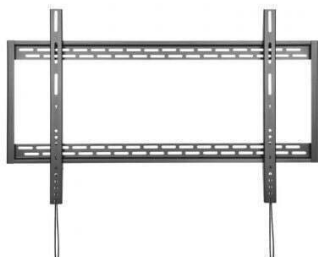

Rf. AIS-SOPORTE ~~WT100F-067~~ WT100F-067

Soporte de Pared Fijo Aisens WT100F-067 para TV de 60-100" hasta 130kg

Especificaciones:

Soporte eco ultra delgado para monitor/TV 130kg de 60"-100"; Fabricado con acero de alta resistencia y pintado con pintura electrostática para un acabado perfecto. Compatible con los televisores con sistema de montaje VESA, incluyendo la mayoría de los modelos de televisores Samsung gracias a los accesorios especiales suministrados con el kit de montaje. Compatible con pantallas curvas Incluye tacos de la marca FISCHER en el kit de montaje para una instalación profesional y segura. VESA Máximo: 900x600mm (Compatible con VESA de 200x200,300x300,400x200,400x400,600x400,800x400,800x600,900x600mm) Carga Máxima: 130kg Distancia de la pared: 32mm Color: Negro

Contenido

1 x Soporte de pared para monitor/TV 1 x Kit de montaje (No incluye herramientas) 1 x Manual de instrucciones multi idioma

** Esta Ficha es de caracter INFORMATIVO y carece de calidad contractual, los precios, existencias y referencias puede variar en el momento de formalizarlo en Pedido.