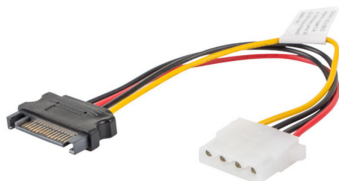

**Lanberg CA-SAHD-10CU-0015 cable de SATA 0,15 m  
Molex (4-pin) SATA de 15 pines Negro, Rojo, Amarillo**

Ref.: CA14423015 P/N: CA-SAHD-10CU-0015

*\*\* Esta Ficha es de caracter INFORMATIVO y carece de calidad contractual, los precios, existencias y referencias pueden variar en el momento de formalizarlo en Pedido.*