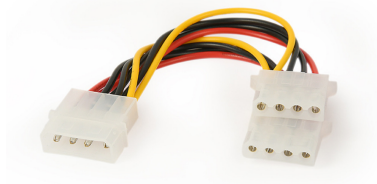

Rf. CA1432000 P/N. CC-PSU-1

Gembird CC-PSU-1 cable de alimentación interna

1,24 €
Incluido (IVA 21%)

Cable alimentacion molex

1x MOLEX 4-pin macho a 2x MOLEX 4-pin hembra

Garantía por vida

** Esta Ficha es de caracter INFORMATIVO y carece de calidad contractual, los precios, existencias y referencias puede variar en el momento de formalizarlo en Pedido.