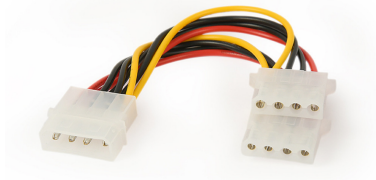

Rf. CA1432000 P/N. CC-PSU-1

Gembird CC-PSU-1 cable de alimentación interna

Cable alimentacion molex

1x MOLEX 4-pin macho a 2x MOLEX 4-pin hembra

Garantía por vida

** Esta Ficha es de caracter INFORMATIVO y carece de calidad contractual, los precios, existencias y referencias puede variar en el momento de formalizarlo en Pedido.