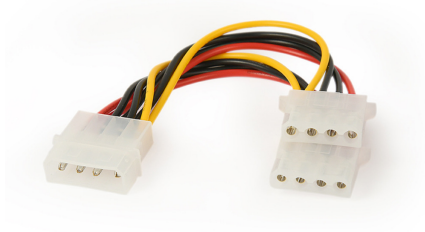

Gembird CC-PSU-1 cable de alimentación interna

Ref.: CA1432000 P/N: CC-PSU-1

Detalle del producto

Cable alimentacion molex 1x MOLEX 4-pin macho a 2x MOLEX 4-pin hembra Garantía por vida

*** Esta Ficha es de caracter INFORMATIVO y carece de calidad contractual, los precios, existencias y referencias pueden variar en el momento de formalizarlo en Pedido.*