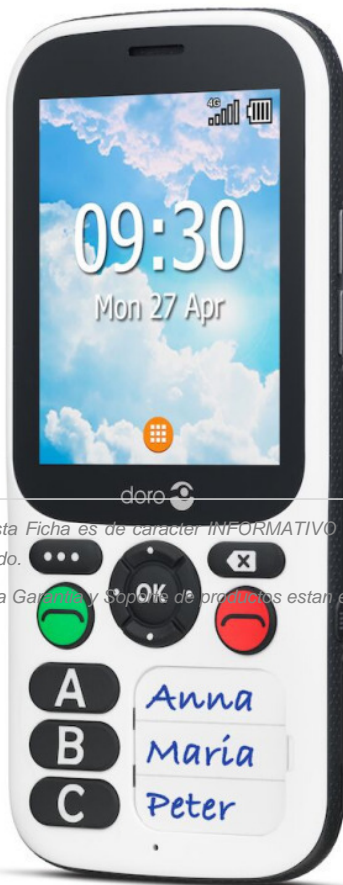

Doro 780X 7,11 cm (2.8") 117 g Negro, Blanco Característica del teléfono

Ref.: TF20289198 P/N: 7967

** Esta Ficha es de caracter INFORMATIVO y carece de calidad contractual, los precios, existencias y referencias pueden variar en el momento de formalizarlo en Pedido.