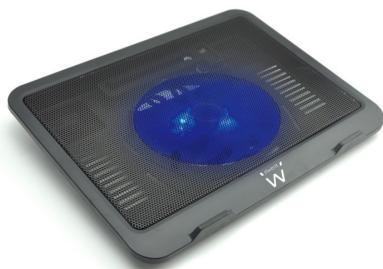

Ewent EW1250 almohadilla fría 40,6 cm (16") 1000 RPM Negro

Ref.: PT91534203 P/N: EW1250

Detalle del producto

- 40,6 cm (16")
- Número de ventiladores incluidos: 1
- 1000 RPM
- Interfaz de host: USB
- Negro

Ficha tecnica

Specs [Iccat](#)40,6 cm (16")Número de ventiladores incluidos: 11000 RPMInterfaz de host: USBNegro

Tamaño máximo de pantalla40,6 cm (16")

Número de ventiladores incluidos1 pieza(s)

Interfaz de hostUSB

Diámetro de ventilador12,5 cm

Voltaje de entrada5 V

Velocidad de rotación (máx.)1000 RPM

Color del productoNegro

MaterialPlancha, Plástico

Ancho330 mm

Profundidad250 mm

Altura40 mm