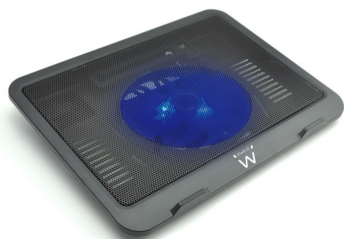

Rf. PT91534203 P/N. EW1250

Ewent EW1250 almohadilla fría 40,6 cm (16") 1000 RPM Negro

8,93 €
Incluido (IVA 21%)

- 40,6 cm (16")
- Número de ventiladores incluidos: 1
- 1000 RPM
- Interfaz de host: USB
- Negro