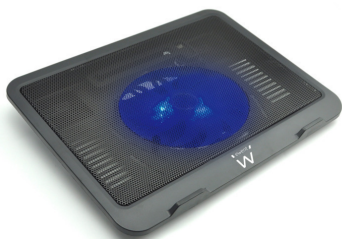

Rf. PT91534203 P/N. EW1250

**Ewent EW1250 almohadilla fría 40,6 cm (16") 1000 RPM Negro**

- 
- 40,6 cm (16")
  - Número de ventiladores incluidos: 1
  - 1000 RPM
  - Interfaz de host: USB
  - Negro

\*\* Esta Ficha es de carácter INFORMATIVO y carece de calidad contractual, los precios, existencias y referencias puede variar en el momento de formalizarlo en Pedido.