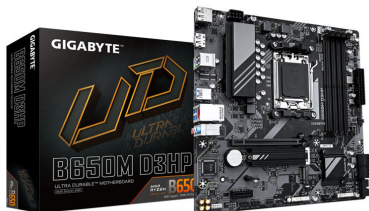

Rf. PB11154536 P/N. B650M D3HP G10

GIGABYTE B650M D3HP placa base AMD B650 Zócalo AM5 micro ATX

110,93 €
Incluido (IVA 21%)

Mejora tu experiencia informática con las reconocidas series de placas base de GIGABYTE: AORUS, AERO y GIGABYTE. Con diseños innovadores y características avanzadas, estas placas ofrecen un rendimiento y confiabilidad excepcionales. Ya seas un jugador, un creador de contenidos o un profesional, nuestra serie satisface tus necesidades y garantiza una calidad sin concesiones y tecnología de vanguardia.

- Socket AM5 de AMD: Soporta procesadores AMD Ryzen 7000 / Ryzen 8000 / Ryzen 9000 Series
- Rendimiento Inigualable: Solución Digital VRM de 5+2+2 Fases
- DDR5 de Doble Canal: 4SMD DIMMs con soporte para módulos de memoria AMD EXPO e Intel XMP
- Almacenamiento SuperSpeed: Conector M.2 PCIe 4.0 x4
- EZ-Latch: Slot PCIe x16 con diseño de liberación rápida
- Redes Rápidas: LAN de 2.5GbE
- Conectividad Extendida: 2DP, HDMI
- Smart Fan 6: Cuenta con múltiples sensores de temperatura, conectores de ventilador híbridos con FAN STOP
- Q-Flash Plus: Actualiza el BIOS sin instalar la CPU, la memoria y la tarjeta gráfica