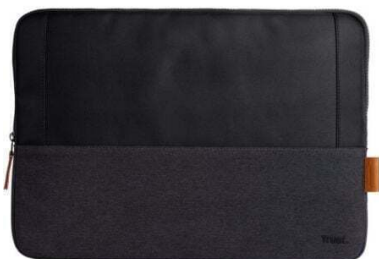

Rf. TRU-FUNDA LISBOA ~~25218~~

Funda Trust Lisboa para Portátiles hasta 16"/ Negra

Lisboa

Funda para ordenadores portátiles de 16" y 8221;

Funda duradera para ordenadores portátiles de hasta 16" y 8221; Práctica y con principios

Lisboa no es una funda cualquiera, ya que está hecha con un tejido obtenido a partir de 4 botellas de PET recicladas. Así puede transportar el portátil con estilo, comodidad y conciencia ecológica. Juega a la defensiva

El cometido de la funda Lisboa es mantener a salvo el portátil gracias a un interior acolchado que amortigua los golpes. Podrá transportar un ordenador de hasta 16" y 8221; con total tranquilidad. Elegante y estilizada

¿Harto de las fundas para portátiles que ocupan mucho espacio? No se preocupe: aquí está la funda Lisboa. Por su diseño elegante y estilizado, resulta muy cómoda de llevar, y cabe fácilmente en la maleta o en el bolso. Especificaciones **General** Tipo de bolsa Sleeve Número de compartimentos 1 **Sostenibilidad** Material de plástico POM, poliéster RPET, poliéster sarga RPET, Método de sostenibilidad biorresiduos Contenido reciclado % 29.49 % Botellas de PET recicladas 4 **Tamaño y peso** Volumen 1,5 litros Tamaño del compartimento del portátil (pulgadas) 16" Peso de la unidad principal 208 gramos Profundidad del producto principal (en mm) 285 milímetros Ancho del producto principal (en mm) 25mm Altura del producto principal (en mm) 400 milímetros **Exterior** Tipo de fábrica poliéster Tipo de apertura carga superior Cremalleras 1 **Interior** Compartimento para portátil acolchado Sí Protección Tipo de Interior estuche blando Impermeable Sí Absorción de impacto Sí **Compatibilidad** Máx. tamaño del ordenador portátil 16" Tipos de dispositivos compatibles computadora portátil, tablet