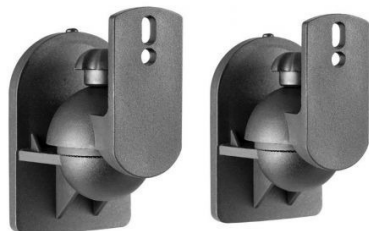

Rf. AIS-SOP SPK06U-423

*Soporte de Pared Giratorio/ Inclinable Aisens
SPK06U-423 para Altavoces/ hasta 3.5kg*

AISENS - SOPORTE UNIVERSAL DE PARED GIRATORIO E INCLINABLE PARA ALTAVOCES, NEGRO

Soporte versátil de pared para altavoces. Fabricado con Nylon de alta resistencia. Destacamos su fácil instalación y ajuste.

Especificaciones

General

Tipo: Soporte de pared para altavoces

Formato: Universal

Instalación: Pared

Construcción y acabado

Material: Nylon de alta resistencia

Color: Negro

Capacidad y ajustes

Carga máxima soportada: 3.5 kg

Ángulo de inclinación: -20° a +20°

Ángulo de giro: -70° a 70°

Distancia a la pared: 64 mm

Contenido del paquete

Soporte para altavoces: 1 par

Kit de montaje: Incluido, no incluye herramientas