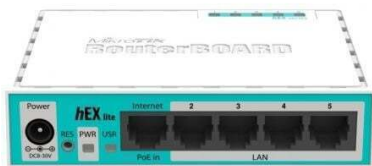

Rf. MKT-ROU RB750R2. RB750R2

## Router Mikrotik Hex Lite RB750R2 5 Puertos/ RJ45 10/100/ PoE

**42,87 €**

Incluido (IVA 21%)

5x Ethernet, carcasa de plástico pequeña, CPU de 850 MHz, 64 MB de RAM, el enrutador MPLS más asequible, RouterOS L4  
hEX lite es un pequeño enrutador ethernet de cinco puertos en una bonita caja de plástico.

Su precio es más bajo que el de la licencia de RouterOS por sí sola: simplemente no hay otra opción cuando se trata de administrar su red doméstica cableada, el RB750R2 (hEX lite) lo tiene todo.

No solo es económico, pequeño, atractivo y fácil de usar, ¡es probablemente el enrutador compatible con MPLS más asequible del mercado! No más compromisos entre precio y características: el RB750R2 tiene ambos. Con su diseño compacto y apariencia limpia, encajará perfectamente en cualquier entorno SOHO.

La caja contiene: hEX lite en estuche de plástico, fuente de alimentación