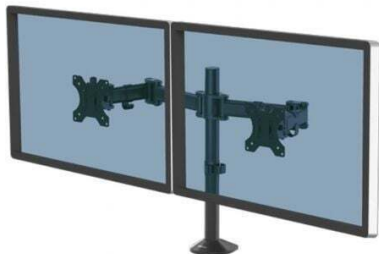

Rf. FELL-SOP 8502601N. 8502601

Soporte de Mesa para 2 Monitores Fellowes 8502601/ hasta 8kg

Brazo Monitor Doble Reflex; Negro

Experimenta una mayor libertad y capacidad para desarrollar tu potencial con nuestra gama de brazos de monitor. Ajusta fácilmente la altura y profundidad del monitor para conseguir un espacio de trabajo ergonómico y reducir el riesgo de tensión en los ojos, el cuello y la espalda. Certificado por Fira International cumpliendo con los requisitos ergonómicos en materia de legislación europea sobre salud y seguridad: EN ISO 9241-5. Admite una pantalla de hasta 8 kg y 27". Fabricado con un 45% de material reciclado y 97 % reciclable. Especificaciones

Normativa de acreditación

FIRA

Color

Negro

CRC

85026

Ajuste de Altura

45cm

Dimensiones producto (Alto x ancho x profundo) cm

55.00 x 11.60 x 72.60

Referencia

8502601

Peso producto (Kg)

4.59

Grado de movilidad

Montaje en poste

Tamaño máximo del monitor

30

Alcance máximo

38.7cm

Características

Gestión de cables incorporada Liberación rápida parcial VESA

Opción de montaje

Pinza/atornillado