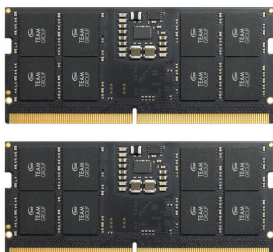

Rf. MM21721819 P/N. TED532G5600C46A-S01

Team Group ELITE TED532G5600C46A-S01 módulo de memoria 32 GB 1 x 32 GB DDR5 56000 MHz ECC

Nueva era. Actualización total

Más rápido que nunca con una frecuencia de 4800 MHz

El DDR5 SO-DIMM ELITE DE TEAMGROUP está equipado con una frecuencia ultraalta de 4800 MHz, un estándar para DDR5 y un 50 % más que el máximo de la frecuencia estándar de 3200 MHz de los módulos DDR4.

Conserve energía con un voltaje de funcionamiento de 1.1 V de bajo consumo energético 1.1V

El voltaje de funcionamiento estándar se redujo de 1.2 V en los módulos DDR4 a 1.1 V para mejorar la duración de la batería de computadoras portátiles. También se transfirió el PMIC de la placa madre a la RAM para lograr una administración eficaz de la carga y minimizar la interferencia de ruido.

Nueva composición estructural para un mejor rendimiento

DDR5 permite hasta 32 bancos (unidades de almacenamiento que se pueden habilitar o deshabilitar por separado), que se componen de 8 grupos de bancos, lo que duplica la disponibilidad de acceso desde los 16 bancos disponibles en los estándares de