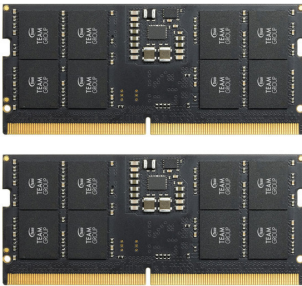

Team Group ELITE TED532G5600C46A-S01 módulo de memoria 32 GB 1 x 32 GB DDR5 56000 MHz ECC

Ref.: MM21721819 P/N: TED532G5600C46A-S01

Detalle del producto

Nueva era. Actualización total Más rápido que nunca con una frecuencia de 4800 MHz El DDR5 SO-DIMM ELITE DE TEAMGROUP está equipado con una frecuencia ultraalta de 4800 MHz, un estándar para DDR5 y un 50 % más que el máximo de la frecuencia estándar de 3200 MHz de los módulos DDR4. Conserve energía con un voltaje de funcionamiento de 1.1 V de bajo consumo energético 1.1V El voltaje de funcionamiento estándar se redujo de 1.2 V en los módulos DDR4 a 1.1 V para mejorar la duración de la batería de computadoras portátiles. También se transfirió el PMIC de la placa madre a la RAM para lograr una administración eficaz de la carga y minimizar la interferencia de ruido. Nueva composición estructural para un mejor rendimiento DDR5 permite hasta 32 bancos (unidades de almacenamiento que se pueden habilitar o deshabilitar por separado), que se componen de 8 grupos de bancos, lo que duplica la disponibilidad de acceso desde los 16 bancos disponibles en los estándares de DDR4. La longitud de ráfaga de DDR5 (es decir, la cantidad de datos a los que se puede acceder desde un solo comando de lectura o escritura de DRAM) también es el doble de la longitud de ráfaga de DDR4. Creemos que el rendimiento reforzado del DDR5 puede garantizar que nuestros usuarios disfruten de una nueva experiencia. Capacidad mejorada para realizar múltiples tareas El DDR5 SO-DIMM ELITE DE TEAMGROUP está disponible con capacidades de 8 GB, 16 GB y 32 GB para satisfacer las necesidades de realizar varias tareas al mismo tiempo de los empresarios, lo que garantiza que los usuarios puedan trabajar en documentos y ver videos al mismo tiempo para obtener la mejor experiencia de múltiples tareas fluida. Garantía de por vida para ofrecer la máxima protección TEAMGROUP ofrece garantías de por vida y reemplazará los productos de forma gratuita. La garantía no se aplica a los daños causados por el uso indebido, el manejo incorrecto u otro tipo de daño ocasionado por el usuario.