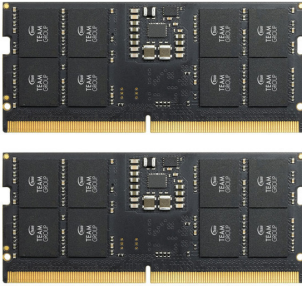

Team Group ELITE TED532G4800C40D-S01 módulo de memoria 32 GB 1 x 32 GB DDR5 4800 MHz ECC

Ref.: MM21721810 P/N: TED532G4800C40D-S01

Detalle del producto

Nueva era. Actualización total Más rápido que nunca con una frecuencia de 4800 MHz El DDR5 SO-DIMM ELITE DE TEAMGROUP está equipado con una frecuencia ultraalta de 4800 MHz, un estándar para DDR5 y un 50 % más que el máximo de la frecuencia estándar de 3200 MHz de los módulos DDR4. Conserve energía con un voltaje de funcionamiento de 1.1 V de bajo consumo energético 1.1V El voltaje de funcionamiento estándar se redujo de 1.2 V en los módulos DDR4 a 1.1 V para mejorar la duración de la batería de computadoras portátiles. También se transfirió el PMIC de la placa madre a la RAM para lograr una administración eficaz de la carga y minimizar la interferencia de ruido. Nueva composición estructural para un mejor rendimiento DDR5 permite hasta 32 bancos (unidades de almacenamiento que se pueden habilitar o deshabilitar por separado), que se componen de 8 grupos de bancos, lo que duplica la disponibilidad de acceso desde los 16 bancos disponibles en los estándares de DDR4. La longitud de ráfaga de DDR5 (es decir, la cantidad de datos a los que se puede acceder desde un solo comando de lectura o escritura de DRAM) también es el doble de la longitud de ráfaga de DDR4. Creemos que el rendimiento reforzado del DDR5 puede garantizar que nuestros usuarios disfruten de una nueva experiencia. Capacidad mejorada para realizar múltiples tareas El DDR5 SO-DIMM ELITE DE TEAMGROUP está disponible con capacidades de 8 GB, 16 GB y 32 GB para satisfacer las necesidades de realizar varias tareas al mismo tiempo de los empresarios, lo que garantiza que los usuarios puedan trabajar en documentos y ver videos al mismo tiempo para obtener la mejor experiencia de múltiples tareas fluida. Garantía de por vida para ofrecer la máxima protección TEAMGROUP ofrece garantías de por vida y reemplazará los productos de forma gratuita. La garantía no se aplica a los daños causados por el uso indebido, el manejo incorrecto u otro tipo de daño ocasionado por el usuario.