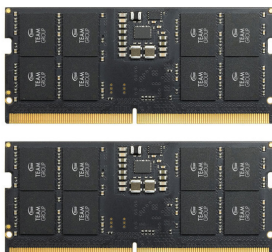

Rf. MM21721810 P/N. TED532G4800C40D-S01

*Team Group ELITE TED532G4800C40D-S01 módulo de memoria 32 GB 1 x 32 GB DDR5 4800 MHz ECC*

#### **Más rápido que nunca con una frecuencia de 4800 MHz**

El DDR5 SO-DIMM ELITE DE TEAMGROUP está equipado con una frecuencia ultraalta de 4800 MHz, un estándar para DDR5 y un 50 % más que el máximo de la frecuencia estándar de 3200 MHz de los módulos DDR4.

#### **Nueva composición estructural para un mejor rendimiento**

DDR5 permite hasta 32 bancos (unidades de almacenamiento que se pueden habilitar o deshabilitar por separado), que se componen de 8 grupos de bancos, lo que duplica la disponibilidad de acceso desde los 16 bancos disponibles en los estándares de DDR4. La longitud de ráfaga de DDR5 (es decir, la cantidad de datos a los que se puede acceder desde un solo comando de lectura