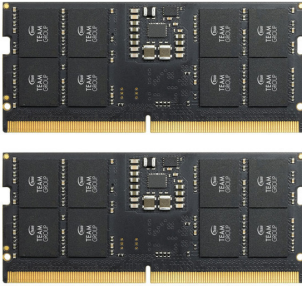

Team Group ELITE TED516G4800C40D-S01 módulo de memoria 16 GB 1 x 16 GB DDR5 4800 MHz ECC

Ref.: MM21721809 P/N: TED516G4800C40D-S01

Detalle del producto

Nueva era. Actualización total Más rápido que nunca con una frecuencia de 4800 MHz El DDR5 SO-DIMM ELITE DE TEAMGROUP está equipado con una frecuencia ultraalta de 4800 MHz, un estándar para DDR5 y un 50 % más que el máximo de la frecuencia estándar de 3200 MHz de los módulos DDR4. Conserve energía con un voltaje de funcionamiento de 1.1 V de bajo consumo energético 1.1V El voltaje de funcionamiento estándar se redujo de 1.2 V en los módulos DDR4 a 1.1 V para mejorar la duración de la batería de computadoras portátiles. También se transfirió el PMIC de la placa madre a la RAM para lograr una administración eficaz de la carga y minimizar la interferencia de ruido. Nueva composición estructural para un mejor rendimiento DDR5 permite hasta 32 bancos (unidades de almacenamiento que se pueden habilitar o deshabilitar por separado), que se componen de 8 grupos de bancos, lo que duplica la disponibilidad de acceso desde los 16 bancos disponibles en los estándares de DDR4. La longitud de ráfaga de DDR5 (es decir, la cantidad de datos a los que se puede acceder desde un solo comando de lectura o escritura de DRAM) también es el doble de la longitud de ráfaga de DDR4. Creemos que el rendimiento reforzado del DDR5 puede garantizar que nuestros usuarios disfruten de una nueva experiencia. Capacidad mejorada para realizar múltiples tareas El DDR5 SO-DIMM ELITE DE TEAMGROUP está disponible con capacidades de 8 GB, 16 GB y 32 GB para satisfacer las necesidades de realizar varias tareas al mismo tiempo de los empresarios, lo que garantiza que los usuarios puedan trabajar en documentos y ver videos al mismo tiempo para obtener la mejor experiencia de múltiples tareas fluida. Garantía de por vida para ofrecer la máxima protección TEAMGROUP ofrece garantías de por vida y reemplazará los productos de forma gratuita. La garantía no se aplica a los daños causados por el uso indebido, el manejo incorrecto u otro tipo de daño ocasionado por el usuario.