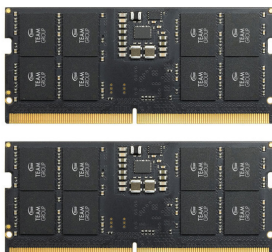

Rf. MM21721809 P/N. TED516G4800C40D-S01

Team Group ELITE TED516G4800C40D-S01 módulo de memoria 16 GB 1 x 16 GB DDR5 4800 MHz ECC

Nueva era. Actualización total

Más rápido que nunca con una frecuencia de 4800 MHz

El DDR5 SO-DIMM ELITE DE TEAMGROUP está equipado con una frecuencia ultraalta de 4800 MHz, un estándar para DDR5 y un 50 % más que el máximo de la frecuencia estándar de 3200 MHz de los módulos DDR4.

Conserve energía con un voltaje de funcionamiento de 1.1 V de bajo consumo energético 1.1V

El voltaje de funcionamiento estándar se redujo de 1.2 V en los módulos DDR4 a 1.1 V para mejorar la duración de la batería de computadoras portátiles. También se transfirió el PMIC de la placa madre a la RAM para lograr una administración eficaz de la carga y minimizar la interferencia de ruido.

Nueva composición estructural para un mejor rendimiento

DDR5 permite hasta 32 bancos (unidades de almacenamiento que se pueden habilitar o deshabilitar por separado), que se componen de 8 grupos de bancos, lo que duplica la disponibilidad de acceso desde los 16 bancos disponibles en los estándares de DDR4. La longitud de ráfaga de DDR5 (es decir, la cantidad de datos a los que se puede acceder desde un solo comando de lectura