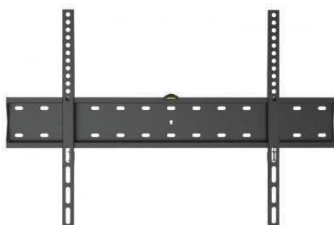

Rf. AIS-SOPORTE ~~WT70F-069~~ WT70F-069

Soporte de Pared Fijo Aisens WT70F-069 para TV de 37-70"/ hasta 40kg

Especificaciones:

Soporte eco ultra delgado para monitor/TV 40kg de 37-70". Fabricado con acero de alta resistencia y pintado con pintura electrostática para un acabado perfecto. Compatible con los televisores con sistema de montaje VESA, incluyendo la mayoría de los modelos de televisores Samsung gracias a los accesorios especiales suministrados con el kit de montaje. Incluye nivel de burbuja para una mayor precisión en la instalación y facilitar el ajuste de nivelación. Incluye tacos de la marca FISCHER en el kit de montaje para una instalación profesional y segura. VESA Máximo: 600x400mm (Compatible con VESA de 200x200,300x300,400x200,400x400,600x400mm) Carga Máxima: 40kg Distancia de la pared: 27mm Color: Negro