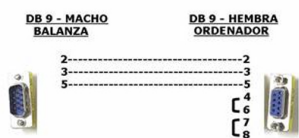

Rf. 9259 P/N.

Cable Balanza Dibal

**CABLE DE BALANZA DIBAL A TPV/PC 1,5 m.
DB9M<>DB9H**

** Esta Ficha es de caracter INFORMATIVO y carece de calidad contractual, los precios, existencias y referencias puede variar en el momento de formalizarlo en Pedido.

*** La Garantía y Soporte de productos estan establecidas y gestionadas por cada fabricante y marca.