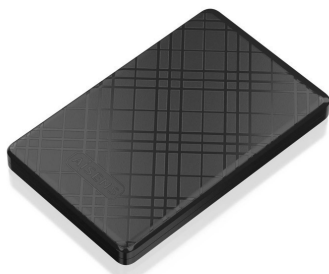

Rf. LB13504553 P/N. ASE-2522B

*AISENS ASE-2522B caja para disco duro externo  
Carcasa de disco duro/SSD Negro 2.5"*

*Aisens - Caja Externa 2,5" ASE-2522B 9.5mm SATA a USB 3.0/USB3.1 Gen1, NegraCaja externa para discos duros de 2.5" SATA I, II y III de hasta 9,5mm de alto, compacto y de fácil instalación. Instalación súper sencilla. La instalación solo requerirá 10 segundos. Totalmente Plug and Play. Enchufar y listo. Conexión USB 3.0 (USB3.1 GEN1) ofrece una velocidad de transferencia de hasta 5.0Gbps. Incluye un LED para indicar el estado de conexión y acceso a disco duro.*

- Carcasa de disco duro/SSD SATA, Serial ATA II, Serial ATA III 2.5"
- Número de unidades de almacenamiento compatibles: 1
- Conexión USB
- apoyo UASP
- 5 Gbit/s
- Alimentación: USB
- Negro

\*\* Esta Ficha es de carácter INFORMATIVO y carece de calidad contractual, los precios, existencias y referencias puede variar en el momento de formalizarlo en Pedido.