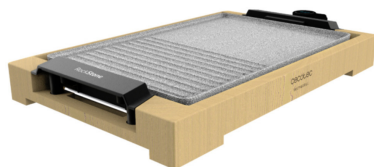

Rf. CO26330009 P/N. 03091

Cecotec 03091 plancha eléctrica Independiente 2000 W Gris, Madera

Plancha y grill con la máxima antiadherencia Plancha de asar potente y rápida Plancha de asar eléctrica de 2000 W de potencia para cocinar todo tipo de alimentos de forma rápida y precisa gracias a su resistencia integrada, que garantiza una homogénea distribución del calor en toda la superficie de cocción. Máxima antiadherencia, dureza y resistencia Placa RockStone de gran dureza y resistencia con revestimiento antiadherente. Cocina saludable sin grasas ni aceites y sin que los alimentos se peguen. Superficie mixta grill y plancha Superficie mixta de grill y plancha para cocinar desde carne y verduras, hasta huevos fritos, marisco, pescado e incluso crepes. Lo que más te apetezca en el momento deseado. Temperatura regulable para lograr el punto de cocción perfecto Termostato regulable en 5 niveles de potencia para conseguir el punto de cocción perfecto en cada elaboración. Gran superficie de cocinado con placa extraíble y apta para el lavavajillas Gran superficie de cocinado de 37,5 x 24,5 cm que permite cocinar una gran variedad de alimentos al mismo tiempo. La placa es totalmente extraíble, por lo que facilita la limpieza. Además, es apta para el lavavajillas. Estructura de bambú, material natural y duradero Su estructura de bambú, además de ser un material natural y duradero, se mantiene frío al tacto para poder cambiar la plancha de sitio sin riesgo de quemarse.