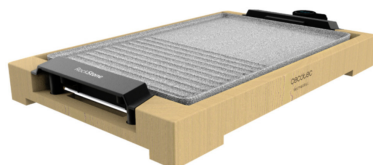

Rf. CO26330009 P/N. 03091

Cecotec 03091 plancha eléctrica Independiente 2000 W Gris, Madera

Plancha y grill con la máxima antiadherencia Plancha de asar potente y rápida Plancha de asar eléctrica de 2000 W de potencia para cocinar todo tipo de alimentos de forma rápida y precisa gracias a su resistencia integrada, que garantiza una homogénea distribución del calor en toda la superficie de cocción. Máxima antiadherencia, dureza y resistencia Placa RockStone de gran dureza y resistencia con revestimiento antiadherente. Cocina saludable sin grasas ni aceites y sin que los alimentos se peguen. Superficie mixta grill y plancha Superficie mixta de grill y plancha para cocinar desde carne y verduras, hasta huevos fritos, marisco, pescado e incluso crepes. Lo que más te apetezca en el momento deseado. Temperatura regulable para lograr el punto de cocción perfecto Termostato regulable en 5 niveles de potencia para conseguir el punto de cocción perfecto en cada elaboración. Gran superficie de cocinado con placa extraíble y apta para el lavavajillas Gran superficie de cocinado de 37,5 x 24,5 cm que permite cocinar una gran variedad de alimentos al mismo tiempo. La placa es totalmente extraíble, por lo que facilita la limpieza. Además, es apta para el lavavajillas. Estructura de bambú, material natural y duradero Su estructura de bambú, además de ser un material natural y duradero, se mantiene frío al tacto para poder cambiar la plancha de sitio sin riesgo de quemarse.