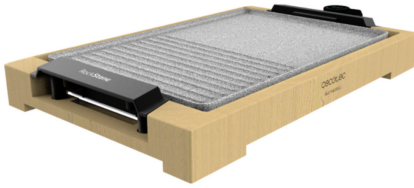

Cecotec 03091 plancha eléctrica Independiente 2000 W Gris, Madera

Ref.: CO26330009 P/N: 03091

Detalle del producto

Plancha y grill con la máxima antiadherencia Plancha de asar potente y rápida Plancha de asar eléctrica de 2000 W de potencia para cocinar todo tipo de alimentos de forma rápida y precisa gracias a su resistencia integrada, que garantiza una homogénea distribución del calor en toda la superficie de cocción. Máxima antiadherencia, dureza y resistencia Placa RockStone de gran dureza y resistencia con revestimiento antiadherente. Cocina saludable sin grasas ni aceites y sin que los alimentos se peguen. Superficie mixta grill y plancha Superficie mixta de grill y plancha para cocinar desde carne y verduras, hasta huevos fritos, marisco, pescado e incluso crepes. Lo que más te apetezca en el momento deseado. Temperatura regulable para lograr el punto de cocción perfecto Termostato regulable en 5 niveles de potencia para conseguir el punto de cocción perfecto en cada elaboración. Gran superficie de cocinado con placa extraíble y apta para el lavavajillas Gran superficie de cocinado de 37,5 x 24,5 cm que permite cocinar una gran variedad de alimentos al mismo tiempo. La placa es totalmente extraíble, por lo que facilita la limpieza. Además, es apta para el lavavajillas. Estructura de bambú, material natural y duradero Su estructura de bambú, además de ser un material natural y duradero, se mantiene frío al tacto para poder cambiar la plancha de sitio sin riesgo de quemarse.