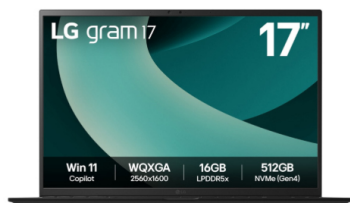

Rf. PT05131332 P/N. 17Z90T-G.AD8BB

LG 17Z90T-G.AD8BB ordenador portatil Intel Core Ultra 7 255H Portátil 43,2 cm (17") WQXGA 32 GB LPDDR5x-SDRAM 2 TB Unidad de disco duro Wi-Fi 7 (802.11be) Windows 11 Home Español Negro