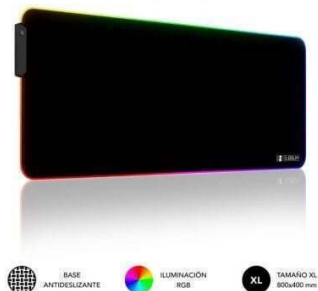

Rf. SUB-ALF LED RGB XL SUBMP-02RGB01

**Alfombrilla Sublim MP-02RGB01 LED RGB XL/ 800 x 300 x 4 mm**

**19,19 €**  
Incluido (IVA 21%)

Unas inmensas dimensiones junto a la mejor experiencia de iluminación harán de la Alfombrilla LED RGB de Sublim, uno de tus accesorios indispensables para tus largas horas de entretenimiento o para un uso profesional.

#### Múltiples Modos y Efectos de Luces

La alfombrilla de escritorio es un artículo que usas todos los días para trabajar o jugar. Combina funcionalidad y estética gracias a su cuidado diseño con bordes iluminados transparentes. Haz que brille tu escritorio gracias a la viva iluminación de esta alfombrilla. Podrás elegir entre 9 colores distintos y 3 efectos de iluminación.

### **Especificaciones**

Material Tela, Caucho Alfombrilla de ratón para juegos Si Retroiluminación LED Si Color de luz de fondo Multicolor Número de modos de luz 9 USB con suministro de corriente Si Bordes contra enrollamiento Si Bordes rematados Si Color del producto Negro Diseño confortable Si Tamaño XL Material de la superficie Tela Estructura reforzada Si Lavable Si Cumplimiento de sostenibilidad Si Certificados de sostenibilidad CE, RoHS Ancho 800 mm Profundidad 300 mm Grosor 4 mm Peso 532 g Longitud de cable 1,2 m