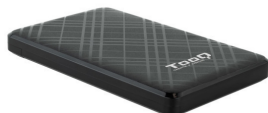

Rf. HD33306180 P/N. TQE-2500B

*TooQ TQE-2500B caja para disco duro externo
Carcasa de disco duro/SSD 2.5"*

*Protege tu disco HDD y SSD con nuestra caja externa. Toda tu información, fotos, música, películas, lo tendrás siempre a tu lado.
¡Podrás llevártelo contigo de viaje a donde quieras! ¿Necesitas algo más?*

- Carcasa de disco duro/SSD SATA, Serial ATA II, Serial ATA III 2.5"
- Número de unidades de almacenamiento compatibles: 1
- Conexión USB
- apoyo UASP
- Alimentación: USB
- Negro

** Esta Ficha es de caracter INFORMATIVO y carece de calidad contractual, los precios, existencias y referencias puede variar en el momento de formalizarlo en Pedido.