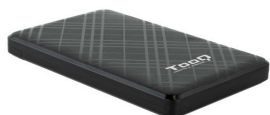

Rf. HD33306180 P/N. TQE-2500B

*TooQ TQE-2500B caja para disco duro externo
Carcasa de disco duro/SSD 2.5"*

7,54 €
Incluido (IVA 21%)

Caja Externa para Discos de 2,5"; HDD/SSD, Negro

Especificaciones

Conexión USB 3.0/3.1 Gen 1 con velocidad de transferencia de hasta 5 Gbps
Cable USB3.0 tipo Micro-B a USB3.0 tipo A
Compatible con discos de 2.5" de hasta 9,5 mm de alto
2TB de capacidad máxima
SATA I, II y III
Tipos de archivos soportados: FAT32/NTFS/APFS/eXT4/HFS+
Soporta protocolo UASP
Plug & Play
Compatible con Windows, MacOS y distribuciones Linux
Instalación sin tornillos
Indicador LED de lectura/escritura
Color: Negro
Medidas del producto: 124x78x14 mm
Peso neto: 48 gr.
Peso bruto: 109 gr.
Medidas del embalaje: 150x100x35 mm