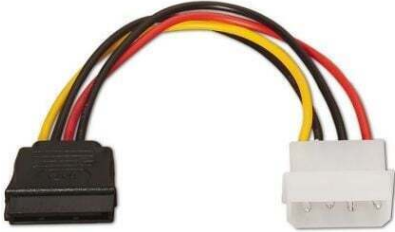

Cable Alimentación SATA Aisens A131-0158/ Molex 4 PIN Macho - SATA Hembra/ Hasta 54W/ 16cm

Ref.: AIS-CAB A131-0158 P/N: A131-0158

Detalle del producto

Conector molex 4 pin macho en un extremo y conector sata alimentación hembra en otro. Ideal para convertir un conector molex 4 pin a un conector sata alimentación Longitud: 16 CM Color: N/A Normativas: RoHS Test de funcionamiento: 100% testado

Ficha tecnica

Specs [Iccat](#)

SATA/Molex 4-pin, 16cm AISENS® – Cable SATA alimentación, MOLEX 4pin/M-SATA Hembra, 16cm, 100% cobre puro de alta calidad Incluye conector molex 4 pin macho en un extremo y conector sata alimentación hembra en otro Ideal para convertir un conector molex 4 pin a un conector sata alimentación El producto está 100% testado Cumple la normativa RoHS

Conector 1 Molex (4-pin)

Conector 2 SATA de 15 pines

Longitud de cable 0,16 m

Género del conector 1 Hembra

Género del conector 2 Hembra

Factor de forma de conector 1 Derecho

Factor de forma de conector 2 Derecho