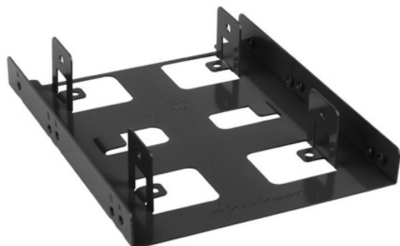

Sharkoon 3.5" BayExtension Black

Ref.: HD11312405 P/N: 4044951013586

Detalle del producto

El 3,5" BayExtension es un adaptador de montaje metálico que permite el montaje de hasta dos discos duros 2,5", o dos SSDs 2,5" en una bahía 3,5" de la caja de un PC. No importa si se trata de una bahía interna de disco duro 3,5" o una bahía para floppy (disco duro flexible) o si son lectores de tarjeta; el 3,5" BayExtension es compatible para todos ellos. El adaptador de montaje también es compatible con la mayoría de sistemas de bloqueo rápido. No hay ningún problema para instalar el conector SATA en el disco duro o SSDs ya instalados, la parte inferior del adaptador viene reducida por esta misma razón.