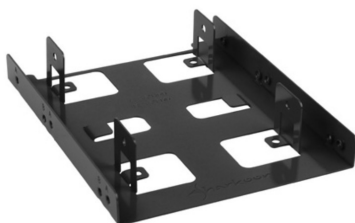

Rf. HD11312405 P/N. 4044951013586

Sharkoon 3.5" BayExtension Black

4,79 €
Incluido (IVA 21%)

El

3,5" BayExtension

es un adaptador de

montaje metálico

que permite el montaje de

hasta dos discos duros 2,5", o dos SSDs 2,5" en una bahía 3,5"

de la caja de un PC. No importa si se trata de una bahía interna de disco duro 3,5" o una bahía para floppy (disco duro flexible) o si son lectores de tarjeta; el 3,5" BayExtension es compatible para todos ellos. El adaptador de montaje también es

compatible con la mayoría de sistemas de bloqueo rápido

. No hay ningún problema para instalar el conector SATA en el disco duro o SSDs ya instalados, la parte inferior del adaptador viene reducida por esta misma razón.