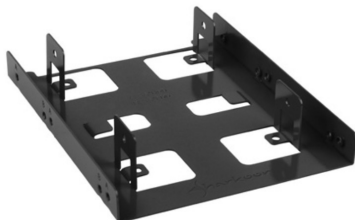

## *Sharkoon 3.5" BayExtension Black*

*El*

### **3,5" BayExtension**

es un adaptador de

### **montaje metálico**

que permite el montaje de

### **hasta dos discos duros 2,5", o dos SSDs 2,5" en una bahía 3,5"**

de la caja de un PC. No importa si se trata de una bahía interna de disco duro 3,5" o una bahía para floppy (disco duro flexible) o si son lectores de tarjeta; el 3,5" BayExtension es compatible para todos ellos. El adaptador de montaje también es