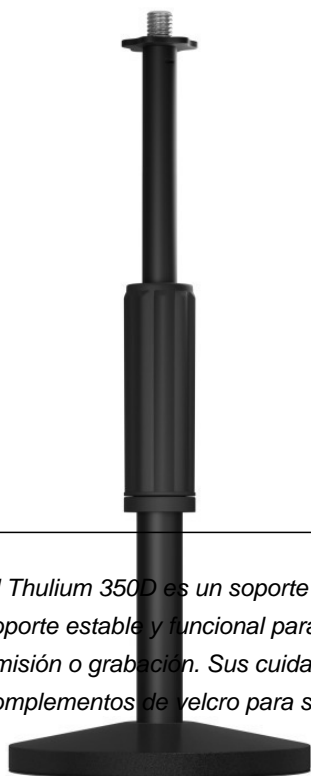

Rf. GA90416383 P/N. NGM-2293

## *GENESIS NGM-2293 soporte para micrófono Soporte de escritorio para micrófono*

**15,90 €**

*Incluido (IVA 21%)*

*El Thulium 350D es un soporte de micrófono ideal para streamers, podcasters y otros creadores de contenidos que necesiten un soporte estable y funcional para su micrófono. Con su base sólida y su construcción robusta, garantiza la fiabilidad durante cualquier emisión o grabación. Sus cuidadas características, como la altura ajustable, la rosca universal de 3/8" con adaptador de 5/8" y los complementos de velcro para sujetar el cable, lo convierten en un conjunto ideal para cualquier creador.*

### **GARANTÍA DE ESTABILIDAD**

En GENESIS sabemos lo importante que es la estabilidad a la hora de elegir un buen trípode. En el caso del Thulium 350D, la proporciona una base pesada, equilibrada y antideslizante. Esto garantiza que el micrófono se mantendrá en un mismo sitio, minimizando el riesgo de vibraciones y desplazamientos no deseados que pueden interrumpir tus grabaciones. Tanto si estás haciendo podcast como retransmitiendo en directo, el Thulium 350D te da la tranquilidad de que el micrófono se mantendrá en la posición correcta.

### **TOTAL VERSATILIDAD**

El trípode está equipado con una rosca de 3/8", que es estándar en muchos micrófonos profesionales. Además, encontrarás un adaptador de 5/8" incluido, por lo que también es compatible con otros micrófonos del mercado, así como con otros accesorios de audio/vídeo. Esta versatilidad te permite adaptar fácilmente el trípode a distintos modelos, lo que lo convierte en una solución ideal para los próximos años, incluso pensando en sustituir el micrófono en el futuro.