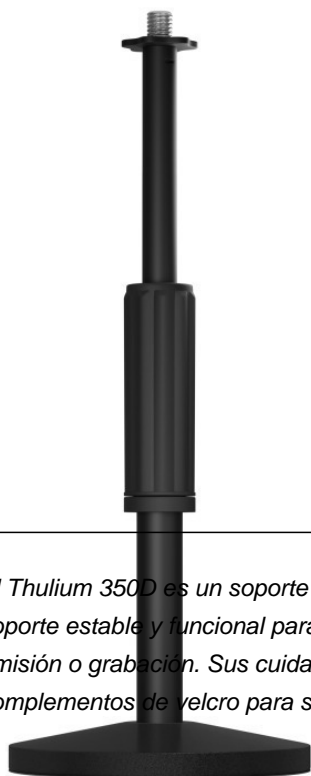

Rf. GA90416383 P/N. NGM-2293

GENESIS NGM-2293 soporte para micrófono Soporte de escritorio para micrófono

El Thulium 350D es un soporte de micrófono ideal para streamers, podcasters y otros creadores de contenidos que necesiten un soporte estable y funcional para su micrófono. Con su base sólida y su construcción robusta, garantiza la fiabilidad durante cualquier emisión o grabación. Sus cuidadas características, como la altura ajustable, la rosca universal de 3/8" con adaptador de 5/8" y los complementos de velcro para sujetar el cable, lo convierten en un conjunto ideal para cualquier creador.

GARANTÍA DE ESTABILIDAD

En GENESIS sabemos lo importante que es la estabilidad a la hora de elegir un buen trípode. En el caso del Thulium 350D, la proporciona una base pesada, equilibrada y antideslizante. Esto garantiza que el micrófono se mantendrá en un mismo sitio, minimizando el riesgo de vibraciones y desplazamientos no deseados que pueden interrumpir tus grabaciones. Tanto si estás haciendo podcast como retransmitiendo en directo, el Thulium 350D te da la tranquilidad de que el micrófono se mantendrá en la posición correcta.

TOTAL VERSATILIDAD

El trípode está equipado con una rosca de 3/8", que es estándar en muchos micrófonos profesionales. Además, encontrarás un adaptador de 5/8" incluido, por lo que también es compatible con otros micrófonos del mercado, así como con otros accesorios de audio/vídeo. Esta versatilidad te permite adaptar fácilmente el trípode a distintos modelos, lo que lo convierte en una solución ideal para los próximos años, incluso pensando en sustituir el micrófono en el futuro.