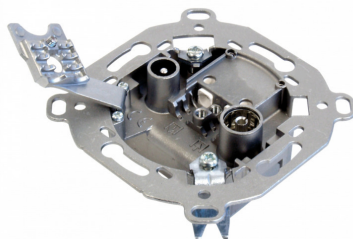

Rf. CA11319154 P/N. 5229

*Televes 5229 toma de corriente TV + Radio Acero inoxidable*

**10,76 €**

*Incluido (IVA 21%)*

*Tomada terminal com dois conectores CEI. O da esquerda é um CEI macho para FM (radio) e TV terrestre, e o da direita é um CEI fêmea para TV satélite (FI).*

#### **Tomadas Televes: Fixação automática**

##### **Uma tomada de classe A com muitas vantagens:**

O contacto do vivo é feito de forma automática, apenas com a inserção do mesmo

Admite diâmetros do vivo entre 0,65 a 1,2mm e diâmetros exteriores do cabo de 5 a 6,9mm

Guia cónico, tipo conector F, para facilitar a inserção do vivo

Admite um comprimento do vivo variável (5 a 15mm) que evita os curto-circuitos entre a malha e o vivo

Abraçadeira basculante e auto estável de abertura total