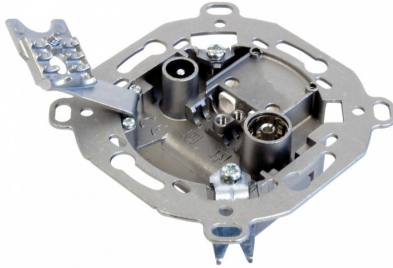

Televes 5229 toma de corriente TV + Radio Acero inoxidable

Ref.: CA11319154 P/N: 5229

Detalle del producto

Tomada terminal com dois conectores CEI. O da esquerda é um CEI macho para FM (radio) e TV terrestre, e o da direita é um CEI fêmea para TV satélite (FI). Tomadas Televes: Fixação automática Uma tomada de classe A com muitas vantagens: O contacto do vivo é feito de forma automática, apenas com a inserção do mesmo Admite diâmetros do vivo entre 0,65 a 1,2mm e diâmetros exteriores do cabo de 5 a 6,9mm Guia cónico, tipo conector F, para facilitar a inserção do vivo Admite um comprimento do vivo variável (5 a 15mm) que evita os curto-circuitos entre a malha e o vivo Abraçadeira basculante e auto estável de abertura total Abraçadeira com 3 filas dentadas de 9mm para uma perfeita fixação do cabo coaxial Circuito impresso perfurado para adaptação a vários tipos de parafusos de fixação dos embelezadores Acabamento cuidado para evitar acidentes Isolamento Classe A Gama de produto com várias marcações no próprio chassis: Marcação CE Referência numérica e lógica Indicação de entradas e saídas Dimensão aconselhada do cabo coaxial descarnado