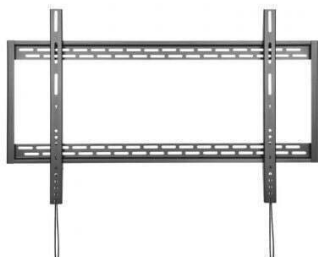

Rf. AIS-SOPORTE ~~WT100F-067~~ WT100F-067

Soporte de Pared Fijo Aisens WT100F-067 para TV de 60-100" hasta 130kg

35,63 €

Incluido (IVA 21%)

Especificaciones:

Soporte eco ultra delgado para monitor/TV 130kg de 60"-100"; Fabricado con acero de alta resistencia y pintado con pintura electrostática para un acabado perfecto. Compatible con los televisores con sistema de montaje VESA, incluyendo la mayoría de los modelos de televisores Samsung gracias a los accesorios especiales suministrados con el kit de montaje. Compatible con pantallas curvas Incluye tacos de la marca FISCHER en el kit de montaje para una instalación profesional y segura. VESA Máximo: 900x600mm (Compatible con VESA de 200x200,300x300,400x200,400x400,600x400,800x400,800x600,900x600mm) Carga Máxima: 130kg Distancia de la pared: 32mm Color: Negro

Contenido

1 x Soporte de pared para monitor/TV 1 x Kit de montaje (No incluye herramientas) 1 x Manual de instrucciones multi idioma

** Esta Ficha es de caracter INFORMATIVO y carece de calidad contractual, los precios, existencias y referencias puede variar en el momento de formalizarlo en Pedido.