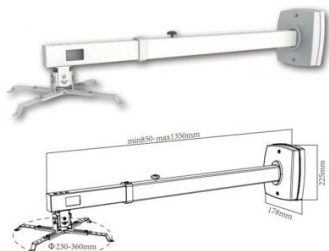

Rf. 91011512 P/N. appSV03P

SOPORTE DE PARED PARA PROYECTOR APPROX APPSV03P/ EXTENSIBLE/ HASTA 10KG

Soporte extensible de montaje en pared para proyectores de corto alcance (máx. 10Kg)

Este soporte le permite un posicionamiento seguro y estable de su proyector

Especificaciones técnicas

Peso maximo: 10Kg Distancia a Pared: 85-135 cm Material Acero Inclinación vertical: +/-15 grados Fácil Instalación Incorpora tacos y tornillos para sujeción Fabricado en materiales de alta calidad Certificado de calidad SGS