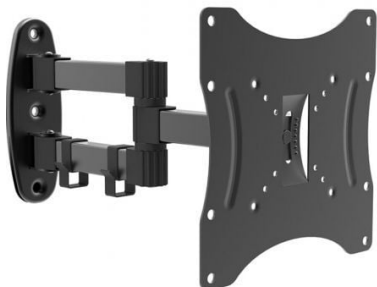

Rf. 91006024 P/N. appST02

**SOPORTE DE PARED INCLINABLE APPROX  
APPST02 PARA TV DE 17-37" HASTA 30KG**

*Soporte de pared extensible para TV*

*Adecuado para sujetar televisores de 17" a 37".*

*Permite variar tanto la distancia de visión de 80 a 390 mm., como la rotación (180°) o la inclinación (+/- 15°).*

*Diseño robusto que asegura un sujeción óptima y segura en todo momento. Hecho con materiales de alta calidad, es resistente y capaz de sostener cualquier TV de hasta 30kg. de peso.*

*Materiales de montaje incluidos: No hay necesidad de buscar los más adecuados para montar el soporte de TV, incluimos todos los elementos de anclaje necesarios, lo que le permitirá una instalación rápida y sencilla.*

*Vesa: 50x50x - 75x75 - 100x100 - 200x100 - 200x200.*

**\*\* Esta Ficha es de caracter INFORMATIVO y carece de calidad contractual, los precios, existencias y referencias puede variar en el momento de formalizarlo en Pedido.**