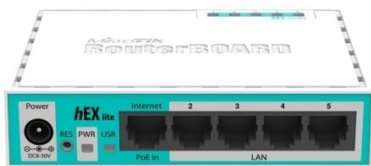

Rf. 91010725 P/N. RB750r2

ROUTER MIKROTIK HEX LITE RB750R2 5 PUERTOS/ RJ45 10/100/ POE

5x Ethernet, carcasa de plástico pequeña, CPU de 850 MHz, 64 MB de RAM, el enrutador MPLS más asequible, RouterOS L4
hEX lite es un pequeño enrutador ethernet de cinco puertos en una bonita caja de plástico.

Su precio es más bajo que el de la licencia de RouterOS por sí sola: simplemente no hay otra opción cuando se trata de administrar su red doméstica cableada, el RB750r2 (hEX lite) lo tiene todo.

No solo es económico, pequeño, atractivo y fácil de usar, ¡es probablemente el enrutador compatible con MPLS más asequible del mercado! No más compromisos entre precio y características: el RB750r2 tiene ambos. Con su diseño compacto y apariencia limpia, encajará perfectamente en cualquier entorno SOHO.

La caja contiene: hEX lite en estuche de plástico, fuente de alimentación

Especificaciones
Código de producto RB750R2
Recuento de núcleos de CPU 1
Frecuencia nominal de la CPU 850 MHz
Dimensiones 113x89x28mm. Peso sin embalaje ni cables: 129g
Licencia del sistema operativo del enrutador 4
Sistema operativo enrutadorOST
Tamaño de RAM 64 MB
Tamaño de almacenamiento 16 MB
Tipo de almacenamiento Flash
MTBF Aproximadamente 100'000 horas a 25°C
Temperatura ambiente probada -40°C a 70°C
Alimentando
Número de entradas de CC 2 (PoE-IN, toma de CC)
Voltaje de entrada del conector de CC 6-30 V
Consumo máximo de energía 2 vatios
Tipo de refrigeración Pasivo
PoE en PoE pasivo
PoE en voltaje de entrada 6-30 V
Ethernet
Puertos Ethernet 10/100 5
Certificación y aprobaciones
Certificación CE, EAC, ROHS
IP20