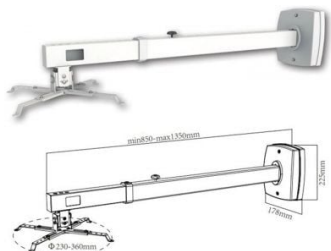

## SOPORTE DE PARED PARA PROYECTOR APPROX APPSV03P/ EXTENSIBLE/ HASTA 10KG

*Soporte extensible de montaje en pared para proyectores de corto alcance (máx. 10Kg)*

*Este soporte le permite un posicionamiento seguro y estable de su proyector*

### **Especificaciones técnicas**

Peso maximo: 10Kg Distancia a Pared: 85-135 cm Material Acero Inclinación vertical: +/-15 grados Fácil Instalación Incorpora tacos y tornillos para sujeción Fabricado en materiales de alta calidad Certificado de calidad SGS