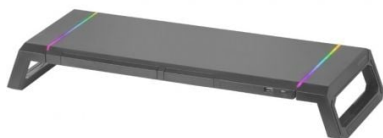

## SOPORTE GAMING PARA MONITOR MARS GAMING MGS-ONE/ HASTA 30 KG/ NEGRO

*SOPORTE PREMIUM PARA MONITOR MGS-ONE Soporte premium para monitor con iluminación avanzada CHROMA RGB, puerto USB 2.0, soporte para móviles/tablets y cajón para almacenaje. Totalmente ajustable con 3 tamaños diferentes gracias a sus laterales plegables.*

*Maximiza tu espacio y disfruta de una experiencia de juego sin límites Iluminación CHROMA RGB Conector USB 2.0 frontal Soporte móviles/Tablet + Cajón Ajustable 3 tamaños LUMINACIÓN CHROMA RGB Haz que tu setup luzca aún más espectacular gracias las dos tiras CHROMA RGB y sus 10 modos avanzados de iluminación fácilmente controlables mediante el botón integrado.*

*TAMAÑO AJUSTABLE Adapta el MGS-ONE a tus necesidades gracias a los 3 tamaños posibles utilizando los laterales plegables*

*MÁXIMA ERGONOMÍA Con el MGS-ONE podrás guardar tu teclado y/o ratón debajo del soporte, lo que te permitirá liberar espacio en tu escritorio mientras posicionas el monitor a la altura perfecta de tus ojos para lograr una ergonomía perfecta. MÚLTIPLES EXTRAS 1. Conexión sin límites gracias a su conector frontal USB 2.0.*

*CARACTERÍSTICAS TÉCNICAS Dimensiones: 410mm izquierdo & derecho plegados / 475mm izquierdo/derecho plegado / 545x200x75mm Peso: 1520g Materiales: ABS Color: Negro Iluminación: RGB Chroma 10 efectos de iluminación Peso máximo soportado: 20kg (pies extendidos) - 30kg (pies plegados) Conector: USB 2.0 (Entrada) - 1x USB 2.0 (Salida) Extras: Tamaño ajustable en 3 posiciones*