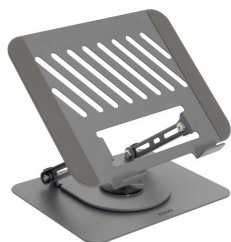

Rf. TV90306486 P/N. PH-DAFNE-G

*TooQ Soporte Elevador con rotación 360° y ajustable, para dispositivos de 11"-17", Color Gris Oscuro*

*Diseño con rotación de 360°: permite girar el dispositivo en cualquier dirección para un ajuste total. Ángulo de visión ajustable: permite un amplio rango de ajuste de altura y ángulo. Reduce la fatiga en cuello y ojos al alinear la pantalla a la altura de la vista. Plegable y portátil: se pliega completamente para transportar y guardarlo fácilmente en mochilas, maletas de viaje o cajones. Diseño abierto que mejora el flujo de aire, previniendo el sobrecalentamiento del dispositivo. Estable y antideslizante: Incorpora grandes almohadillas de silicona antideslizantes, que protegen contra arañazos y evitan deslizamientos. Válido para dispositivos de 11"-17" Peso máximo soportado 5 kg*

- Soporte para ordenador portátil Gris Acero
- Compatibilidad mínima de tamaño con pantallas de ordenadores portátiles: 27,9 cm (11")
- Compatibilidad máxima de tamaño con pantallas de ordenadores portátiles: 43,2 cm (17")
- Capacidad máxima de peso: 5 kg
- Plegable Ajustes de altura