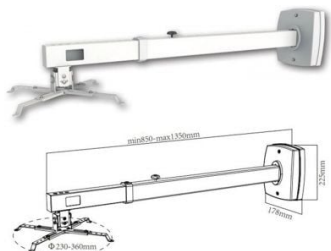

Rf. 91011512 P/N. appSV03P

SOPORTE DE PARED PARA PROYECTOR APPROX APPSV03P/ EXTENSIBLE/ HASTA 10KG

Soporte extensible de montaje en pared para proyectores de corto alcance (máx. 10Kg)

Este soporte le permite un posicionamiento seguro y estable de su proyector

Especificaciones técnicas

Peso maximo: 10Kg Distancia a Pared: 85-135 cm Material Acero Inclinación vertical: +/-15 grados Fácil Instalación Incorpora tacos y tornillos para sujeción Fabricado en materiales de alta calidad Certificado de calidad SGS