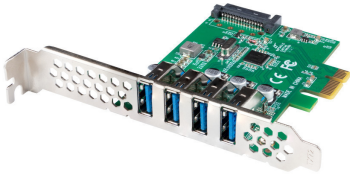

Lanberg PCE-US3-004 tarjeta y adaptador de interfaz Interno USB 3.2 Gen 1 (3.1 Gen 1)

Ref.: CN46423031 P/N: PCE-US3-004

*** Esta Ficha es de caracter INFORMATIVO y carece de calidad contractual, los precios, existencias y referencias pueden variar en el momento de formalizarlo en Pedido.*