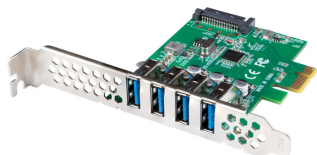

Rf. CN46423031 P/N. PCE-US3-004

**Lanberg PCE-US3-004 tarjeta y adaptador de interfaz
Interno USB 3.2 Gen 1 (3.1 Gen 1)**

** Esta Ficha es de caracter INFORMATIVO y carece de calidad contractual, los precios, existencias y referencias puede variar en el momento de formalizarlo en Pedido.