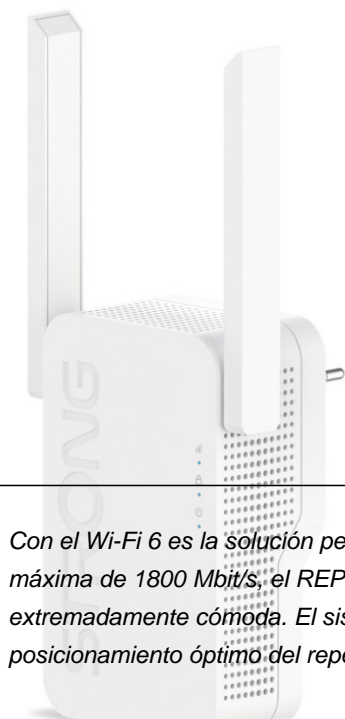

Rf. CN24516131 P/N. REPEATER AX1800

Strong AX1800 Repetidor de red 1800 Mbit/s Blanco

60,26 €
Incluido (IVA 21%)

Con el Wi-Fi 6 es la solución perfecta para ampliar la cobertura de su módem o router en cuestión de minutos. Con una velocidad máxima de 1800 Mbit/s, el REPEATERAX 1800 es una solución compacta de enchufe de pared diseñada para una colocación extremadamente cómoda. El sistema de 2 antenas externas ajustables combinado con un sistema LED inteligente para un posicionamiento óptimo del repetidor impulsará una cobertura Wi-Fi amplia y fiable en toda su casa.

El Wi-Fi 6 REPEATERAX 1800 también puede configurarse como un excelente punto de acceso Wi-Fi 6 802.11ax para mejorar inmediatamente el Wi-Fi de su módem monobanda existente sin necesidad de cambiarlo por uno nuevo. Disfrute de la máxima seguridad con WPA2 y los últimos protocolos de seguridad inalámbrica WPA3.