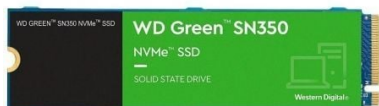

Rf. 12434

P/N. WDS100T3G0C

**DISCO SSD WESTERN DIGITAL WD GREEN
SN350 1TB/ M.2 2280 PCIE/**

Conserva tu ordenador y mejora su rendimiento

El WD Green SN350 NVMe SSD puede revitalizar tu viejo ordenador para uso diario. Tanto si estás en clase como de compras, chateando o navegando por Internet, este disco puede funcionar hasta cuatro veces más rápido que los discos SATA. Como no tienen piezas móviles, los SSD ofrecen un diseño a prueba de golpes para ayudar a proteger tus datos más importantes frente a caídas o choques accidentales. El delgado formato M.2 2280 permite actualizar de forma rápida y fácil cualquier ordenador que disponga de una ranura NVMe. Además, con el SSD Dashboard de Western Digital® también puedes supervisar la salud de tu disco para mayor tranquilidad.

Rápida actualización Actualizar tu sistema es sencillo con el formato delgado de M.2 2280. Todo lo que necesitas es una ranura NVMe y unos 10 minutos.

Supervisa la salud de tu disco El SSD Dashboard de Western Digital® es un software gratuito y descargable que supervisa el rendimiento, la disponibilidad de espacio y la temperatura actuales, entre otros parámetros, para garantizar un rendimiento óptimo.

Más espacio para lo que importa El WD Green SN350 NVMe SSD ofrece varias opciones de capacidades, de hasta 2TB.

Confía en tu elección Western Digital es una marca en la que puedes confiar. Con una garantía limitada de 3 años, puedes tener la certeza de que tu elección del WD Green SN350 NVMe SSD es acertada.