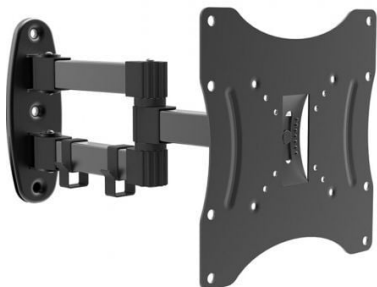

## SOPORTE DE PARED INCLINABLE APPROX APPST02 PARA TV DE 17-37" HASTA 30KG

*Soporte de pared extensible para TV*

*Adecuado para sujetar televisores de 17" a 37".*

*Permite variar tanto la distancia de visión de 80 a 390 mm., como la rotación (180°) o la inclinación (+/- 15°).*

*Diseño robusto que asegura un sujeción óptima y segura en todo momento. Hecho con materiales de alta calidad, es resistente y capaz de sostener cualquier TV de hasta 30kg. de peso.*

*Materiales de montaje incluidos: No hay necesidad de buscar los más adecuados para montar el soporte de TV, incluimos todos los elementos de anclaje necesarios, lo que le permitirá una instalación rápida y sencilla.*