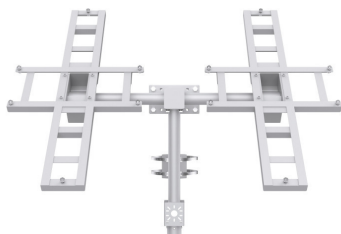

Rf. CM90164287 P/N. VIGI 180W SOLAR MOUNT

TP-Link VIGI 180W Solar Mount accesorio para montaje de panel solar Set de montaje

** Esta Ficha es de caracter INFORMATIVO y carece de calidad contractual, los precios, existencias y referencias puede variar en el momento de formalizarlo en Pedido.