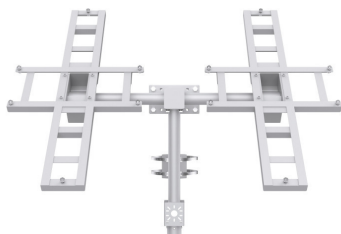

Rf. CM90164287 P/N. VIGI 180W SOLAR MOUNT

*TP-Link VIGI 180W Solar Mount accesorio para montaje de panel solar Set de montaje*

---

\*\* Esta Ficha es de caracter INFORMATIVO y carece de calidad contractual, los precios, existencias y referencias puede variar en el momento de formalizarlo en Pedido.