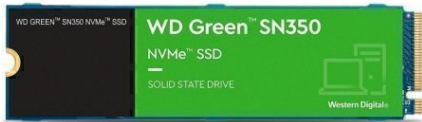

Disco SSD Western Digital WD Green SN350 2TB/ M.2 2280 PCIe Gen3/ Full Capacity

Ref.: WD-SSD WD GREEN SN350 2TB P/N: WDS200T3G0C

Detalle del producto

Conserva tu ordenador y mejora su rendimiento

El WD Green SN350 NVMe SSD puede revitalizar tu viejo ordenador para uso diario. Tanto si estás en clase como de compras, chateando o navegando por Internet, este disco puede funcionar hasta cuatro veces más rápido que los discos SATA. Como no tienen piezas móviles, los SSD ofrecen un diseño a prueba de golpes para ayudar a proteger tus datos más importantes frente a caídas o choques accidentales. El delgado formato M.2 2280 permite actualizar de forma rápida y fácil cualquier ordenador que disponga de una ranura NVMe. Además, con el SSD Dashboard de Western Digital® también puedes supervisar la salud de tu disco para mayor tranquilidad. La potencia de NVMe ya está a tu alcance

Actualizar tu sistema es sencillo con el formato delgado de M.2 2280. Todo lo que necesitas es una ranura NVMe y unos 10 minutos.

Supervisa la salud de tu disco

El SSD Dashboard de Western Digital® es un software gratuito y descargable que supervisa el rendimiento, la disponibilidad de espacio y la temperatura actuales, entre otros parámetros, para garantizar un rendimiento óptimo.

Más espacio para lo que importa

El WD Green SN350 NVMe SSD ofrece varias opciones de capacidades, de hasta 2TB Especificaciones

Rendimiento y almacenamiento

Capacidad: 2 TB

Tipo de memoria: NAND QLC

Velocidad de lectura: Hasta 3200 MB/s

Velocidad de escritura: Hasta 3000 MB/s

Conectividad

Interfaz: PCIe

Diseño

Dimensiones: 80.15 x 22.15 x 2.38 mm

*** Esta Ficha es de caracter INFORMATIVO y carece de calidad contractual, los precios, existencias y referencias pueden variar en el momento de formalizarlo en Pedido.*