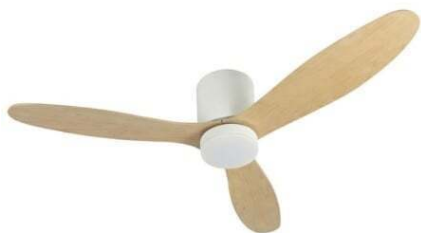

## Ventilador de Techo Orbegozo CP 177132/ 30W/ 3 Aspas 132cm/ 6 velocidades

Ref.: ORB-VENT CF 177132 P/N:

### Detalle del producto

Ventilador de Techo CP 177132

Aspas de Madera Natural

Especificaciones

### Diseño y estructura

Diámetro: 132 cm

Altura: 22.5 cm

Aspas: 3 aspas de madera natural

### Iluminación

Iluminación: Luz LED integrada de 27 W

Flujo luminoso: 2500 lúmenes

Tipo de LED: SMD

Temperatura de color: Regulable de luz cálida a luz fría

Intensidad: Brillo regulable

Modo iluminación: Luz nocturna