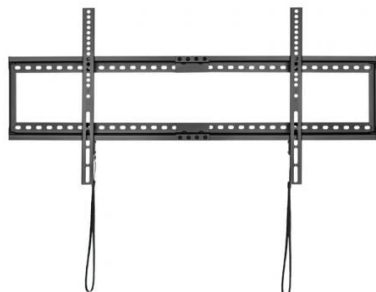

Rf. 14386

P/N. WT90F-119

**SOPORTE DE PARED FIJO AISENS WT90F-119
PARA TV DE 37-90" / HASTA 75KG**

AISENS®; Soporte eco ultra delgado para monitor/TV 75kg de 37"-90";

Fabricado con acero de alta resistencia y pintado con pintura electrostática para un acabado perfecto.

EspecificacionesCompatible con la mayoría de los modelos de televisor Samsung gracias a los accesorios especiales que incluye en el kit de montaje.VESA Máximo: 800x400mm (Compatible con VESA de 200x200, 400x200, 300x300, 400x400, 600x400, 800x400mm).Carga Máxima: 75kgDistancia de la pared: 28mmColor: NegroContenido:1 x Soporte de pared para monitor/TV1 x Kit de montaje (No incluye herramientas)1 x Manual de instrucciones multi idiomaDimensiones 45,5 x 20,5 x 4,5 Cm