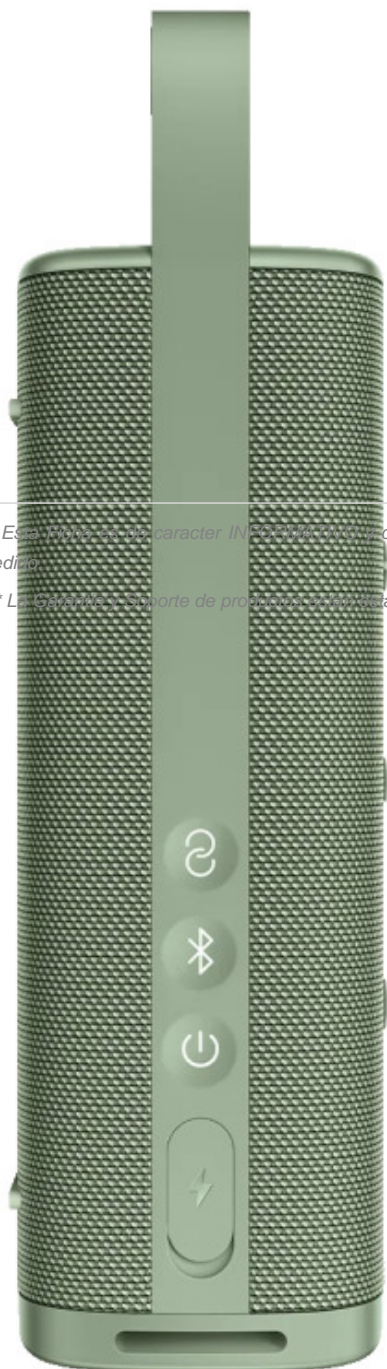

## Xiaomi Sound Outdoor Altavoz portátil estéreo Verde 30 W

Ref.: AU07253257 P/N: QBH4372GL

\*\* Este tiene carácter INFORMATIVO, carece de calidad contractual, los precios, existencias y referencias pueden variar en el momento de formalizarlo en Pedido.