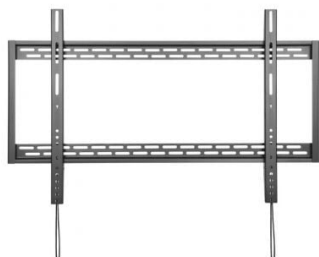

Rf. 14368

P/N. WT100F-067

**SOPORTE DE PARED FIJO AISENS WT100F-067
PARA TV DE 60-100" HASTA 130KG**

Especificaciones: Soporte eco ultra delgado para monitor/TV 130kg de 60"-100"; Fabricado con acero de alta resistencia y pintado con pintura electrostática para un acabado perfecto. Compatible con los televisores con sistema de montaje VESA, incluyendo la mayoría de los modelos de televisores Samsung gracias a los accesorios especiales suministrados con el kit de montaje. Compatible con pantallas curvas
> Incluye tacos de la marca FISCHER en el kit de montaje para una instalación profesional y segura. VESA Máximo: 900x600mm (Compatible con VESA de 200x200,300x300,400x200,400x400,600x400,800x400,800x600,900x600mm) Carga Máxima: 130kg Distancia de la pared: 32mm Color: Negro **Contenido** 1 x Soporte de pared para monitor/TV 1 x Kit de montaje (No incluye herramientas) 1 x Manual de instrucciones multi idioma