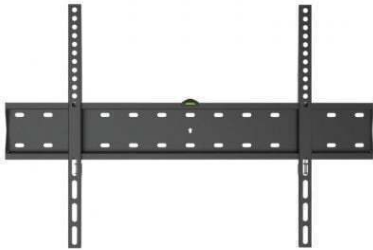

Soporte de Pared Fijo Aisens WT70F-069 para TV de 37-70"/ hasta 40kg

Ref.: AIS-SOPORTE WT70F-069 P/N: WT70F-069

Detalle del producto

Especificaciones:

Soporte eco ultra delgado para monitor/TV 40kg de 37-70". Fabricado con acero de alta resistencia y pintado con pintura electrostática para un acabado perfecto. Compatible con los televisores con sistema de montaje VESA, incluyendo la mayoría de los modelos de televisores Samsung gracias a los accesorios especiales suministrados con el kit de montaje. Incluye nivel de burbuja para una mayor precisión en la instalación y facilitar el ajuste de nivelación. Incluye tacos de la marca FISCHER en el kit de montaje para una instalación profesional y segura. VESA Máximo: 600x400mm (Compatible con VESA de 200x200,300x300,400x200,400x400,600x400mm) Carga Máxima: 40kg Distancia de la pared: 27mm Color: Negro

Contenido

1 x Soporte de pared para monitor/TV 1 x Kit de montaje (No incluye herramientas) 1 x Manual de instrucciones multi idioma

** Esta Ficha es de caracter INFORMATIVO y carece de calidad contractual, los precios, existencias y referencias pueden variar en el momento de formalizarlo en Pedido.