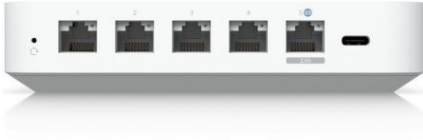

## Router Ubiquiti Cloud Gateway Ultra

Ref.: UBI-ROU UCG-ULTRA P/N: UCG-ULTRA

### Detalle del producto

Cloud Gateway Ultra

Cloud Gateway compacto con soporte para más de 30 dispositivos UniFi / más de 300 clientes, enrutamiento IPS de 1 Gbps y balanceo de carga multi-WAN.

Especificaciones

**Dimensiones:**

141,8 x 127,6 x 30 mm (5,6 x 5 x 1,2')

**Suite de Aplicaciones UniFi:**

Network

**Dispositivos UniFi gestionados:**

30+

**Usuarios simultáneos conectados:**

300+