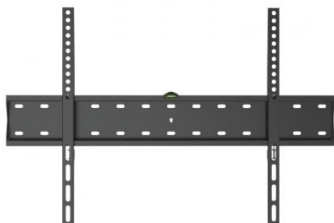

Rf. 14383

P/N. WT70F-069

SOPORTE DE PARED FIJO AISENS WT70F-069 PARA TV DE 37-70" / HASTA 40KG

Especificaciones: Soporte eco ultra delgado para monitor/TV 40kg de 37"-70". Fabricado con acero de alta resistencia y pintado con pintura electrostática para un acabado perfecto. Compatible con los televisores con sistema de montaje VESA, incluyendo la mayoría de los modelos de televisores Samsung gracias a los accesorios especiales suministrados con el kit de montaje. Incluye nivel de burbuja para una mayor precisión en la instalación y facilitar el ajuste de nivelación. Incluye tacos de la marca FISCHER en el kit de montaje para una instalación profesional y segura. VESA Máximo: 600x400mm (Compatible con VESA de 200x200,300x300,400x200,400x400,600x400mm) Carga Máxima: 40kg Distancia de la pared: 27mm Color: Negro

Contenido 1 x Soporte de pared para monitor/TV 1 x Kit de montaje (No incluye herramientas) 1 x Manual de instrucciones multi idioma

** Esta Ficha es de caracter INFORMATIVO y carece de calidad contractual, los precios, existencias y referencias puede variar en el momento de formalizarlo en Pedido.