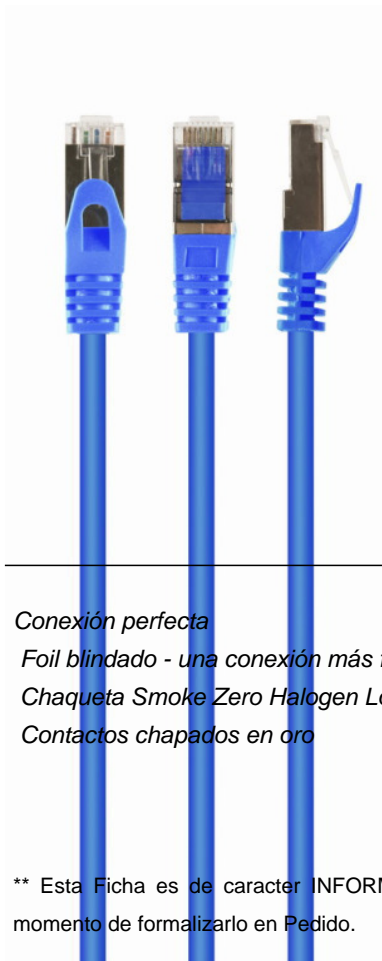

Rf. CA2032773 P/N. PP6A-LSZHCU-B-1.5M

*Gembird PP6A-LSZHCU-B-1.5M cable de red Azul
1,5 m Cat6a*

Conexión perfecta

Foil blindado - una conexión más fiable

Chaqueta Smoke Zero Halogen Low (LSZH)

Contactos chapados en oro